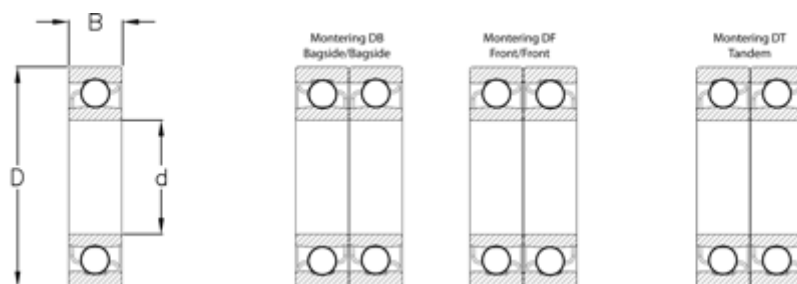

Varenummer: 570804001807
Beskrivelse: NSK Vinkelkontaktleje 7208C
d=40 D=80 B=18 Vinkel 15°

Mål

B = 18
D = 80
d = 40